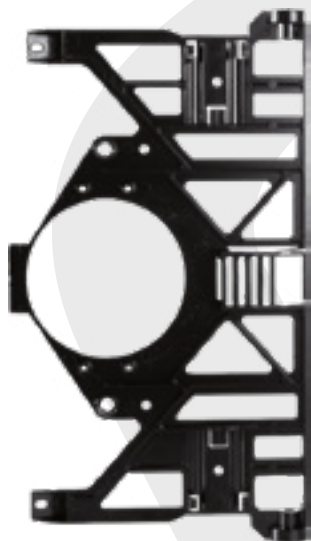

SCA/812
1396530

aluminium frame
supporto interno in alluminio

loose - 38x20x4 - 1Kg

SCANIA
SERIE 4