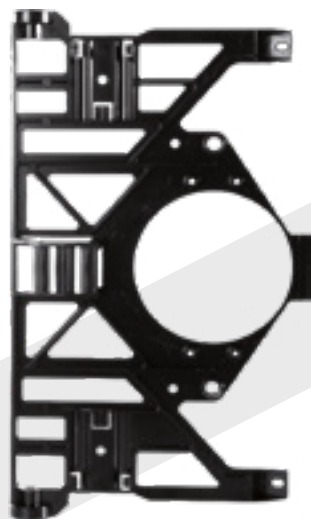

SCA/811
1396529

aluminium frame
supporto interno in alluminio

loose - 38x20x4 - 1Kg

SCANIA
SERIE 4